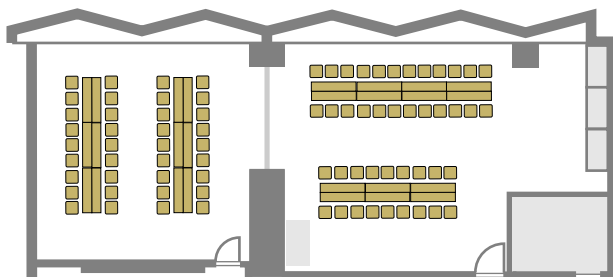

(Room C)

スクール (2名掛) / Room C: 最大20名

(Room C)

会場レイアウト： 口の字形式

口の字 (3名掛) / Room B: 最大28名 Room A: 最大28名

(Room B)

(Room A)

口の字 (2名掛) / Room B: 最大18名 通常18名

ブッフェ / Room B: 最大 35 名 Room A: 最大 40 名

(Room B)

(Room A)

ブッフェ / Room A+B: 最大 75 名

(Room A+B)

ブッフェ / Room C: 最大 30 名

(Room C)

会場レイアウト： 島型

島型 1 列 (3 名掛) / Room B: 最大 18 名 Room A: 最大 24 名

(Room B)

(Room A)

島型 1 列 (2 名掛) / Room B: 最大 12 名 通常 16 名

(Room B)

(Room A)

島型 2 列 (3 名掛) / Room B: 最大 36 名 Room A: 最大 42 名

(Room B)

(Room A)

島型 2 列 (2 名掛) / Room B: 最大 24 名 Room A: 最大通常 28 名

(Room B)

(Room A)

島型 (3 名掛) / Room C: 最大 24 名

(Room C)

島型 (2 名掛) / Room C: 最大 16 名

(Room C)