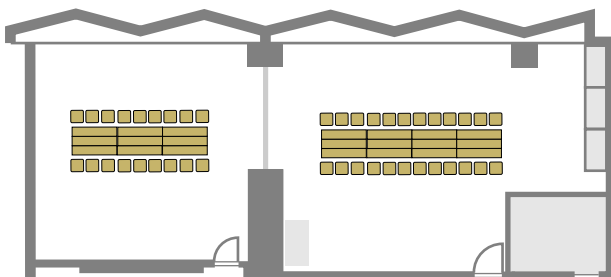

(Room C)

会場レイアウト： シアター型

シアター / Room B: 最大 70名 Room A: 最大 77名

(Room B)

(Room A)

シアター / Room C: 最大 60名

(Room C)

会場レイアウト： ブッフェ型

ブッフェ / Room B: 最大 35 名 Room A: 最大 40 名

(Room B)

(Room A)

ブッフェ / Room A+B: 最大 75 名

(Room A+B)

ブッフェ / Room C: 最大 30 名

(Room C)

会場レイアウト： 島型

島型 1 列 (3 名掛) / Room B: 最大 18 名 Room A: 最大 24 名

(Room B)

(Room A)

島型 1 列 (2 名掛) / Room B: 最大 12 名 通常 16 名

(Room B)

(Room A)

島型 2 列 (3 名掛) / Room B: 最大 36 名 Room A: 最大 42 名

(Room B)

(Room A)

島型 2 列 (2 名掛) / Room B: 最大 24 名 Room A: 最大通常 28 名

(Room B)

(Room A)

島型 (3 名掛) / Room C: 最大 24 名

(Room C)

島型 (2 名掛) / Room C: 最大 16 名

(Room C)