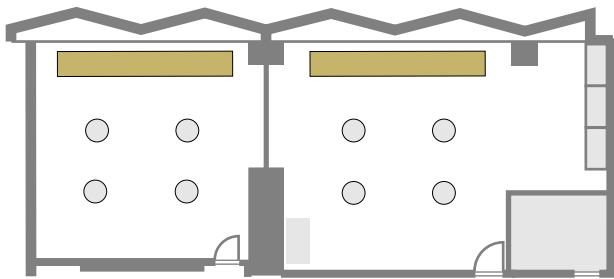

(Room B)

(Room A)

コの字 (2名掛) / Room B: 最大 14名 Room A: 最大 14名

(Room B)

(Room A)

コの字 (3名掛) / Room C: 最大 27名

(Room C)

コの字 (2名掛) / Room C: 最大 18名

(Room C)

会場レイアウト： シアター型

シアター / Room B: 最大 70名 Room A: 最大 77名

(Room B)

(Room A)

シアター / Room C: 最大 60名

(Room C)

会場レイアウト： ブッフェ型

ブッフェ / Room B: 最大 35 名 Room A: 最大 40 名

(Room B)

(Room A)

ブッフェ / Room A+B: 最大 75 名

(Room A+B)

ブッフェ / Room C: 最大 30 名

(Room C)

会場レイアウト： 島型

島型 1 列 (3 名掛) / Room B: 最大 18 名 Room A: 最大 24 名

(Room B)

(Room A)

島型 1 列 (2 名掛) / Room B: 最大 12 名 通常 16 名

(Room B)

(Room A)

島型 2 列 (3 名掛) / Room B: 最大 36 名 Room A: 最大 42 名

(Room B)