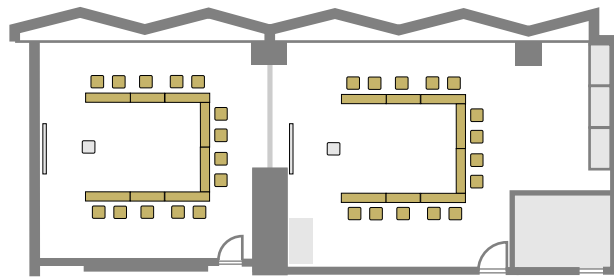

(Room C)

スクール (2名掛) / Room C: 最大20名

(Room C)

会場レイアウト： 口の字形式

口の字 (3名掛) / Room B: 最大28名 Room A: 最大28名

(Room B)

(Room A)

口の字 (2名掛) / Room B: 最大18名 通常18名

(Room B)

(Room A)

口の字 (3名掛) / Room C: 最大24名

(Room C)

口の字 (2名掛) / Room C: 最大16名

(Room C)

会場レイアウト： コの字型

コの字 (3名掛) / Room B: 最大 22名 Room A: 最大 22名

(Room B)

(Room A)

コの字 (2名掛) / Room B: 最大 14名 Room A: 最大 14名

(Room B)

(Room A)

コの字 (3名掛) / Room C: 最大 27名

(Room C)

コの字 (2名掛) / Room C: 最大 18名

(Room C)

会場レイアウト： シアター型

シアター / Room B: 最大 70名 Room A: 最大 77名

(Room B)

(Room A)

シアター / Room C: 最大 60名

(Room C)

会場レイアウト： ブッフェ型