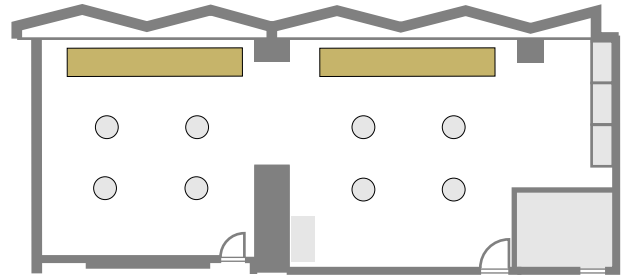

(Room B)

(Room A)

コの字 (2名掛) / Room B: 最大 14名 Room A: 最大 14名

(Room B)

(Room A)

コの字 (3名掛) / Room C: 最大 27名

(Room C)

コの字 (2名掛) / Room C: 最大 18名

(Room C)

会場レイアウト： シアター型

シアター / Room B: 最大 70名 Room A: 最大 77名

(Room B)

(Room A)

シアター / Room C: 最大 60名

(Room C)

会場レイアウト： ブッフェ型

ブッフェ / Room B: 最大 35 名 Room A: 最大 40 名

(Room B)

(Room A)

ブッフェ / Room A+B: 最大 75 名

(Room A+B)

ブッフェ / Room C: 最大 30 名

(Room C)

会場レイアウト： 島型

島型 1 列 (3 名掛) / Room B: 最大 18 名 Room A: 最大 24 名

(Room B)

(Room A)

島型 1 列 (2 名掛) / Room B: 最大 12 名 通常 16 名

(Room B)

(Room A)

島型 2 列 (3 名掛) / Room B: 最大 36 名 Room A: 最大 42 名

(Room B)