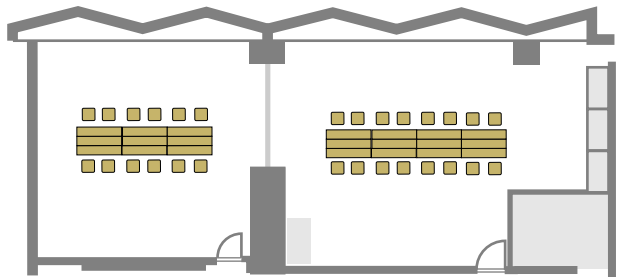

(Room C)

会場レイアウト： シアター型

シアター / Room B: 最大 70名 Room A: 最大 77名

(Room B)

(Room A)

シアター / Room C: 最大 60名

(Room C)

会場レイアウト： ブッフェ型

ブッフェ / Room B: 最大 35 名 Room A: 最大 40 名

(Room B)

(Room A)

ブッフェ / Room A+B: 最大 75 名

(Room A+B)

ブッフェ / Room C: 最大 30 名

(Room C)

会場レイアウト： 島型

島型 1 列 (3 名掛) / Room B: 最大 18 名 Room A: 最大 24 名

(Room B)

(Room A)

島型 1 列 (2 名掛) / Room B: 最大 12 名 通常 16 名

(Room B)

(Room A)

島型 2 列 (3 名掛) / Room B: 最大 36 名 Room A: 最大 42 名

(Room B)

(Room A)

島型 2 列 (2 名掛) / Room B: 最大 24 名 Room A: 最大通常 28 名

(Room B)

(Room A)

島型 (3 名掛) / Room C: 最大 24 名

(Room C)

島型 (2 名掛) / Room C: 最大 16 名

(Room C)