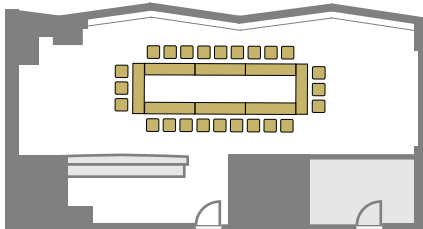

会場レイアウト： スクール形式

スクール (3名掛) / Room B: 最大27名 Room A: 最大30名

(Room B)

(Room A)

スクール (2名掛) / Room B: 最大18名 Room A: 最大20名

(Room B)

(Room A)

スクール (3名掛) / Room C: 最大30名

(Room C)

スクール (2名掛) / Room C: 最大20名

(Room C)

会場レイアウト： 口の字形式

口の字 (3名掛) / Room B: 最大28名 Room A: 最大28名

(Room B)

(Room A)

口の字 (2名掛) / Room B: 最大18名 通常18名

(Room B)

(Room A)

口の字 (3名掛) / Room C: 最大24名

(Room C)

口の字 (2名掛) / Room C: 最大16名

(Room C)

会場レイアウト： コの字型

コの字 (3名掛) / Room B: 最大 22名 Room A: 最大 22名

(Room B)

(Room A)

コの字 (2名掛) / Room B: 最大 14名 Room A: 最大 14名

(Room B)

(Room A)

コの字 (3名掛) / Room C: 最大 27名

(Room C)

コの字 (2名掛) / Room C: 最大 18名