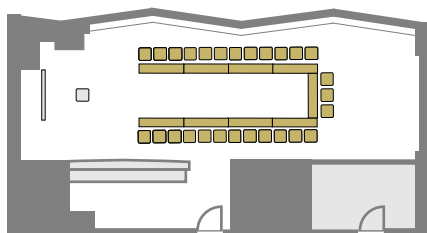

(Room B)

(Room A)

口の字 (3名掛) / Room C: 最大24名

(Room C)

口の字 (2名掛) / Room C: 最大16名

(Room C)

会場レイアウト： コの字型

コの字 (3名掛) / Room B: 最大 22名 Room A: 最大 22名

(Room B)

(Room A)

コの字 (2名掛) / Room B: 最大 14名 Room A: 最大 14名

(Room B)

(Room A)

コの字 (3名掛) / Room C: 最大 27名

(Room C)

コの字 (2名掛) / Room C: 最大 18名

(Room C)

会場レイアウト： シアター型

シアター / Room B: 最大 70名 Room A: 最大 77名

(Room B)

(Room A)

シアター / Room C: 最大 60名

(Room C)

会場レイアウト： ブッフェ型

ブッフェ / Room B: 最大 35 名 Room A: 最大 40 名

(Room B)

(Room A)

ブッフェ / Room A+B: 最大 75 名

(Room A+B)

ブッフェ / Room C: 最大 30 名

(Room C)

会場レイアウト： 島型