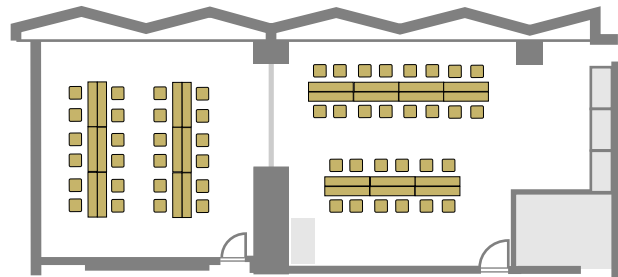

(Room C)

スクール (2名掛) / Room C: 最大20名

(Room C)

会場レイアウト： 口の字形式

口の字 (3名掛) / Room B: 最大28名 Room A: 最大28名

(Room B)

(Room A)

口の字 (2名掛) / Room B: 最大18名 通常18名

ブッフェ / Room B: 最大 35 名 Room A: 最大 40 名

(Room B)

(Room A)

ブッフェ / Room A+B: 最大 75 名

(Room A+B)

ブッフェ / Room C: 最大 30 名

(Room C)

会場レイアウト： 島型

島型 1 列 (3 名掛) / Room B: 最大 18 名 Room A: 最大 24 名

(Room B)

(Room A)

島型 1 列 (2 名掛) / Room B: 最大 12 名 通常 16 名

(Room B)

(Room A)

島型 2 列 (3 名掛) / Room B: 最大 36 名 Room A: 最大 42 名

(Room B)

(Room A)

島型 2 列 (2 名掛) / Room B: 最大 24 名 Room A: 最大通常 28 名

(Room B)

(Room A)

島型 (3 名掛) / Room C: 最大 24 名

(Room C)

島型 (2 名掛) / Room C: 最大 16 名

(Room C)