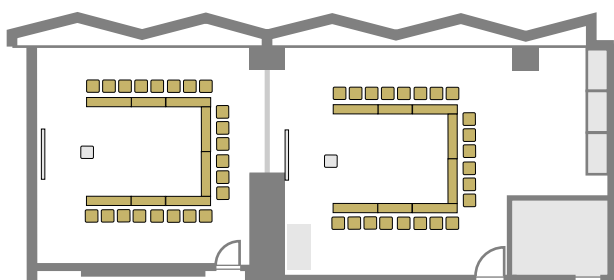

(Room C)

スクール (2名掛) / Room C: 最大20名

(Room C)

会場レイアウト： 口の字形式

口の字 (3名掛) / Room B: 最大28名 Room A: 最大28名

(Room B)

(Room A)

口の字 (2名掛) / Room B: 最大18名 通常18名

(Room B)

(Room A)

口の字 (3名掛) / Room C: 最大24名

(Room C)

口の字 (2名掛) / Room C: 最大16名

(Room C)

会場レイアウト： コの字型

コの字 (3名掛) / Room B: 最大 22名 Room A: 最大 22名

(Room B)

(Room A)

コの字 (2名掛) / Room B: 最大 14名 Room A: 最大 14名

(Room B)

(Room A)

コの字 (3名掛) / Room C: 最大 27名

(Room C)

コの字 (2名掛) / Room C: 最大 18名

(Room C)

会場レイアウト： シアター型

シアター / Room B: 最大 70名 Room A: 最大 77名

(Room B)

(Room A)

シアター / Room C: 最大 60名

(Room C)

会場レイアウト： ブッフェ型