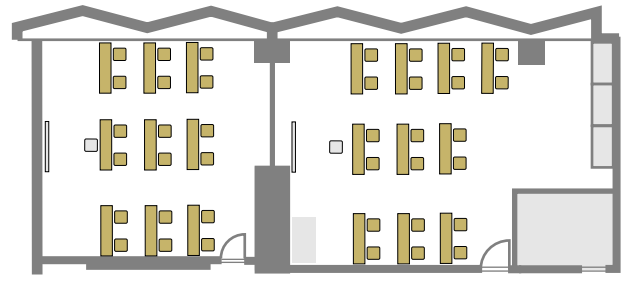

会場レイアウト： スクール形式

スクール (3名掛) / Room B: 最大27名 Room A: 最大30名

(Room B)

(Room A)

スクール (2名掛) / Room B: 最大18名 Room A: 最大20名

(Room B)

(Room A)

スクール (3名掛) / Room C: 最大30名

(Room C)

スクール (2名掛) / Room C: 最大20名

(Room C)

会場レイアウト： 口の字形式

口の字 (3名掛) / Room B: 最大28名 Room A: 最大28名

(Room B)

(Room A)

口の字 (2名掛) / Room B: 最大18名 通常18名

(Room B)

(Room A)

口の字 (3名掛) / Room C: 最大24名

(Room C)

口の字 (2名掛) / Room C: 最大16名

(Room C)

会場レイアウト： コの字型

コの字 (3名掛) / Room B: 最大 22名 Room A: 最大 22名

(Room C)

会場レイアウト： シアター型

シアター / Room B: 最大 70名 Room A: 最大 77名

(Room B)

(Room A)

シアター / Room C: 最大 60名

(Room C)

会場レイアウト： ブッフェ型