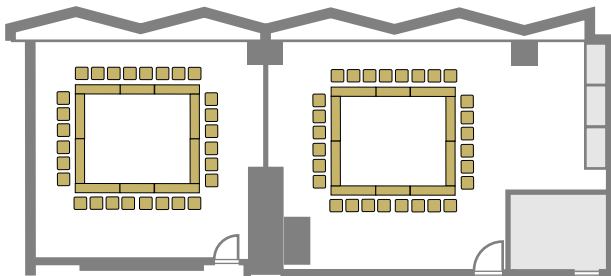

会場レイアウト： スクール形式

スクール (3名掛) / Room B: 最大27名 Room A: 最大30名

(Room B)

(Room A)

スクール (2名掛) / Room B: 最大18名 Room A: 最大20名

(Room B)

(Room A)

スクール (3名掛) / Room C: 最大30名

(Room C)

スクール (2名掛) / Room C: 最大20名

(Room C)

会場レイアウト： 口の字形式

口の字 (3名掛) / Room B: 最大28名 Room A: 最大28名

(Room B)

(Room A)

口の字 (2名掛) / Room B: 最大18名 通常18名

(Room B)

(Room A)

口の字 (3名掛) / Room C: 最大24名

(Room C)

口の字 (2名掛) / Room C: 最大16名

(Room C)

会場レイアウト： コの字型

コの字 (3名掛) / Room B: 最大 22名 Room A: 最大 22名

(Room B)

(Room A)

コの字 (2名掛) / Room B: 最大 14名 Room A: 最大 14名

(Room B)

(Room A)

コの字 (3名掛) / Room C: 最大 27名

(Room C)

コの字 (2名掛) / Room C: 最大 18名