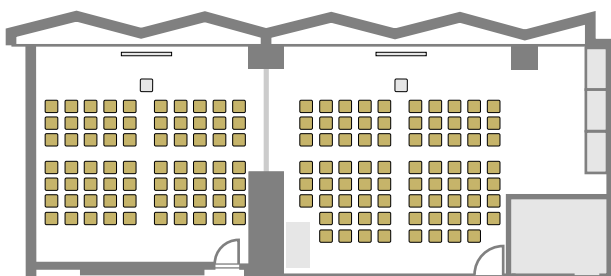

(Room B)

(Room A)

口の字 (3名掛) / Room C: 最大24名

(Room C)

口の字 (2名掛) / Room C: 最大16名

(Room C)

会場レイアウト： コの字型

コの字 (3名掛) / Room B: 最大 22名 Room A: 最大 22名

(Room B)

(Room A)

コの字 (2名掛) / Room B: 最大 14名 Room A: 最大 14名

(Room B)

(Room A)

コの字 (3名掛) / Room C: 最大 27名

(Room C)

コの字 (2名掛) / Room C: 最大 18名

(Room C)

会場レイアウト： シアター型

シアター / Room B: 最大 70名 Room A: 最大 77名

(Room B)

(Room A)

シアター / Room C: 最大 60名

(Room C)

会場レイアウト： ブッフェ型

ブッフェ / Room B: 最大 35 名 Room A: 最大 40 名

(Room B)

(Room A)

ブッフェ / Room A+B: 最大 75 名

(Room A+B)

ブッフェ / Room C: 最大 30 名

(Room C)

会場レイアウト： 島型