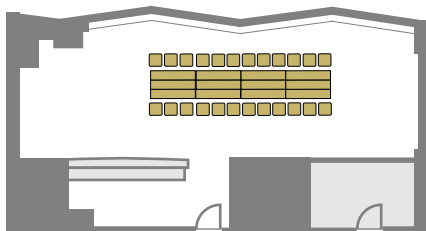

会場レイアウト： スクール形式

スクール (3名掛) / Room B: 最大27名 Room A: 最大30名

(Room B)

(Room A)

スクール (2名掛) / Room B: 最大18名 Room A: 最大20名

(Room B)

(Room A)

スクール (3名掛) / Room C: 最大30名

(Room C)

スクール (2名掛) / Room C: 最大20名

(Room C)

会場レイアウト： 口の字形式

口の字 (3名掛) / Room B: 最大28名 Room A: 最大28名

(Room B)

(Room A)

口の字 (2名掛) / Room B: 最大18名 通常18名

島型 1 列 (3 名掛) / Room B: 最大 18 名 Room A: 最大 24 名

(Room B)

(Room A)

島型 1 列 (2 名掛) / Room B: 最大 12 名 通常 16 名

(Room B)

(Room A)

島型 2 列 (3 名掛) / Room B: 最大 36 名 Room A: 最大 42 名

(Room B)

(Room A)

島型 2 列 (2 名掛) / Room B: 最大 24 名 Room A: 最大通常 28 名

(Room B)

(Room A)

島型 (3 名掛) / Room C: 最大 24 名

(Room C)

島型 (2 名掛) / Room C: 最大 16 名

(Room C)