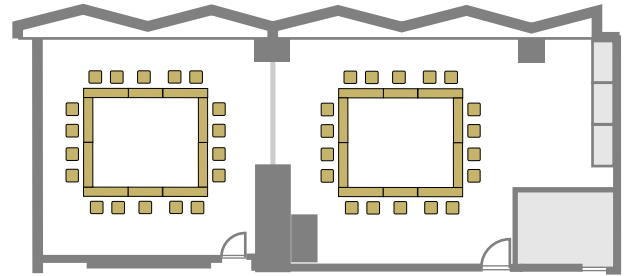

会場レイアウト： スクール形式

スクール (3名掛) / Room B: 最大27名 Room A: 最大30名

(Room B)

(Room A)

スクール (2名掛) / Room B: 最大18名 Room A: 最大20名

(Room B)

(Room A)

スクール (3名掛) / Room C: 最大30名

(Room C)

スクール (2名掛) / Room C: 最大20名

(Room C)

会場レイアウト： 口の字形式

口の字 (3名掛) / Room B: 最大28名 Room A: 最大28名

(Room B)

(Room A)

口の字 (2名掛) / Room B: 最大18名 通常18名

(Room B)

(Room A)

口の字 (3名掛) / Room C: 最大24名

(Room C)

口の字 (2名掛) / Room C: 最大16名

(Room C)

会場レイアウト： コの字型

コの字 (3名掛) / Room B: 最大 22名 Room A: 最大 22名

(Room B)

(Room A)

コの字 (2名掛) / Room B: 最大 14名 Room A: 最大 14名

(Room B)

(Room A)

コの字 (3名掛) / Room C: 最大 27名

(Room C)

コの字 (2名掛) / Room C: 最大 18名