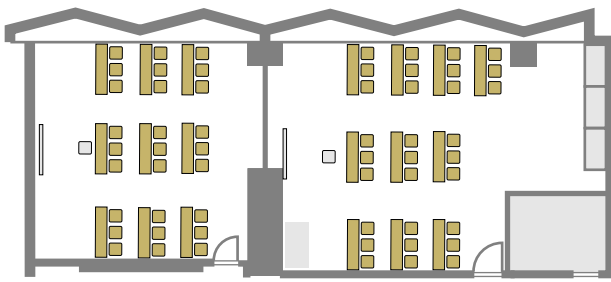

会場レイアウト： スクール形式

スクール (3名掛) / Room B: 最大27名 Room A: 最大30名

(Room B)

(Room A)

スクール (2名掛) / Room B: 最大18名 Room A: 最大20名

(Room B)

(Room A)

スクール (3名掛) / Room C: 最大30名

(Room C)

スクール (2名掛) / Room C: 最大20名

(Room C)

会場レイアウト： 口の字形式

口の字 (3名掛) / Room B: 最大28名 Room A: 最大28名

(Room B)

(Room A)

口の字 (2名掛) / Room B: 最大18名 通常18名

(Room B)

(Room A)

口の字 (3名掛) / Room C: 最大24名

(Room C)

口の字 (2名掛) / Room C: 最大16名

(Room C)

会場レイアウト： コの字型

コの字 (3名掛) / Room B: 最大 22名 Room A: 最大 22名

(Room C)

会場レイアウト： シアター型

シアター / Room B: 最大 70名 Room A: 最大 77名

(Room B)

(Room A)

シアター / Room C: 最大 60名

(Room C)

会場レイアウト： ブッフェ型